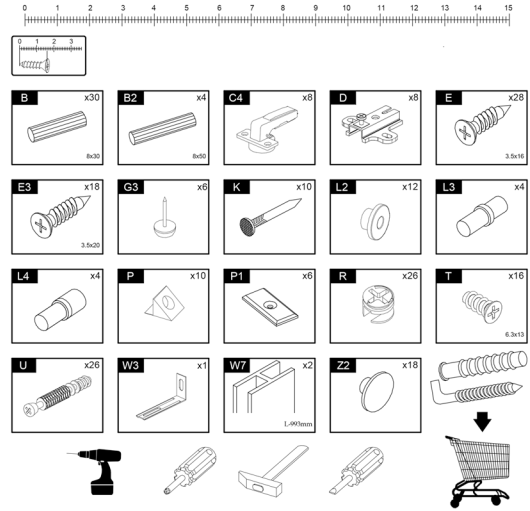

TORONTA C

Typ C

1	1491	375	16	1	1002	1/5
2	1491	375	16	1	1003	1/5
3	1028	375	16	1	1004	3/5
4	995	355	16	1	1005	3/5
5	995	65	16	1	1007	1/5
6	995	70	16	1	1039	1/5
7	995	355	16	1	1038	3/5
8	994	345	16	1	N/A	3/5
9	995	65	16	1	1001	1/5
10	1009	428	3	1	1006	1/5
11	1009	354	3	2	N/A	3/5
12	1009	290	3	1	N/A	3/5
13	617	447	16	1	3025	2/5
14	617	447	16	1	3026	2/5
15	447	162	16	2	3043	2/5
16	447	162	16	2	3044	2/5
17	1028	65	19	1	4007	1/5
18	1442	65	19	1	4008	1/5
19	1442	65	19	1	4009	1/5
20	993	340	6	1	Glass	4/5
21	490	445	4	2	Glass	5/5

1

2

3

4

5

6

7

8