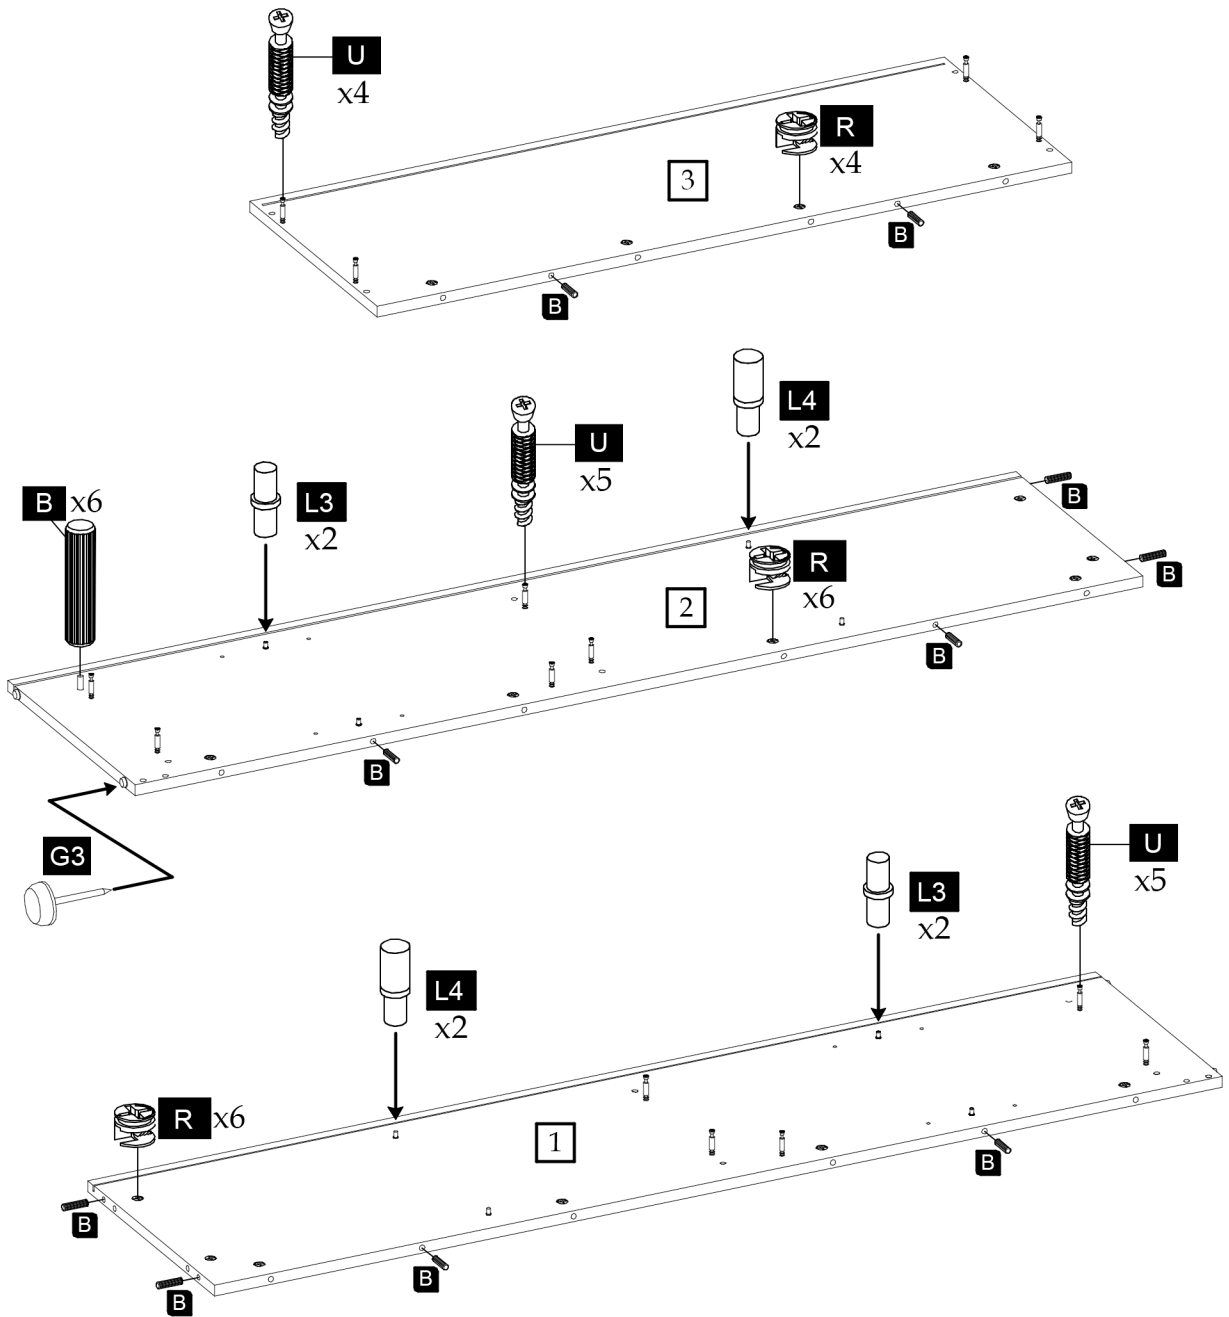

TORONTA C

Typ C

1	1491	375	16	1	1002	1/5
2	1491	375	16	1	1003	1/5
3	1028	375	16	1	1004	3/5
4	995	355	16	1	1005	3/5
5	995	65	16	1	1007	1/5
6	995	70	16	1	1039	1/5
7	995	355	16	1	1038	3/5
8	994	345	16	1	N/A	3/5
9	995	65	16	1	1001	1/5
10	1009	428	3	1	1006	1/5
11	1009	354	3	2	N/A	3/5
12	1009	290	3	1	N/A	3/5
13	617	447	16	1	3025	2/5
14	617	447	16	1	3026	2/5
15	447	162	16	2	3043	2/5
16	447	162	16	2	3044	2/5
17	1028	65	19	1	4007	1/5
18	1442	65	19	1	4008	1/5
19	1442	65	19	1	4009	1/5
20	993	340	6	1	Glass	4/5
21	490	445	4	2	Glass	5/5

1

2

3

4

5

6

7

8

8

9

10

11